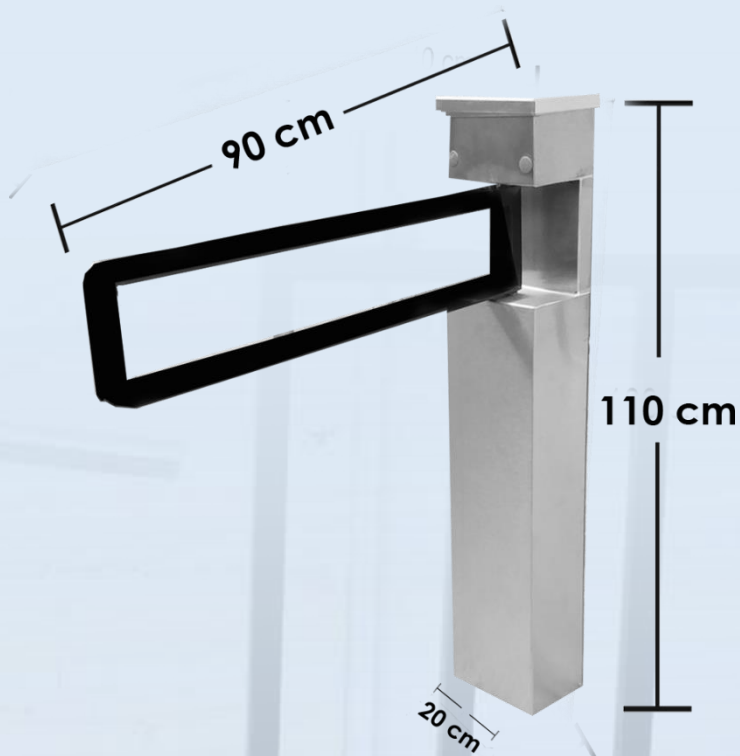

Teléfono (Oficina): 728 281 0020

tojanoficial_torniquetes

722 799 0385
722 145 4061

@Torniquetes_TO

Tojan Oficial

Tojan México

www.tojan.com.mx

Domicilio conocido col. Jilguero
Lerma, Edo de Méx.