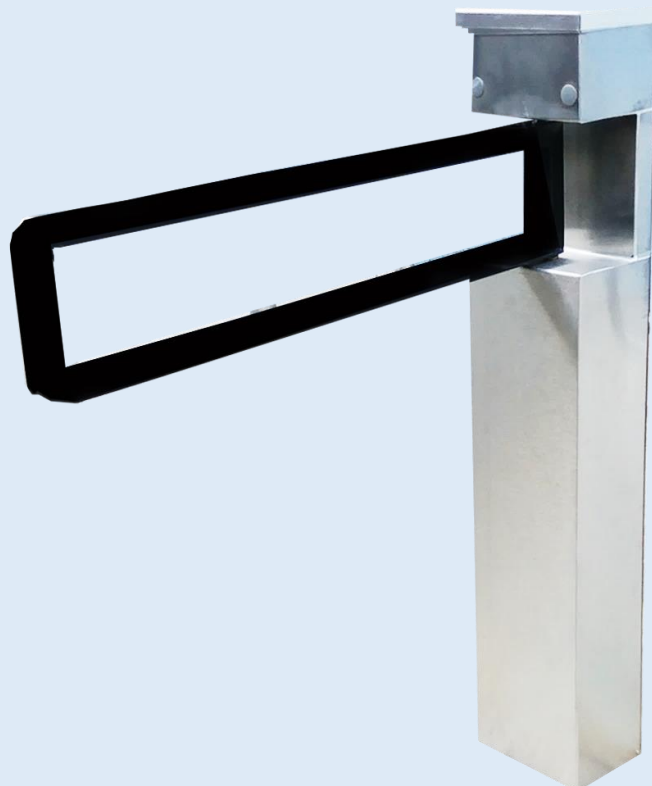

TORNIQUETE TJTAI1100

- Torniquete manual de bandera.
- Fabricación de Acero Inoxidable.
- El mecanismo del torniquete es abatible (unidireccional).
- Uso continuo (puede alcanzar hasta 2 millones de pasos).
- Regula el flujo de una persona a la vez.
- Medida estándar de 90cm de ancho x 110cm de alto x 20cm de fondo.
- Diseño estético.
- Brinda confianza y seguridad.